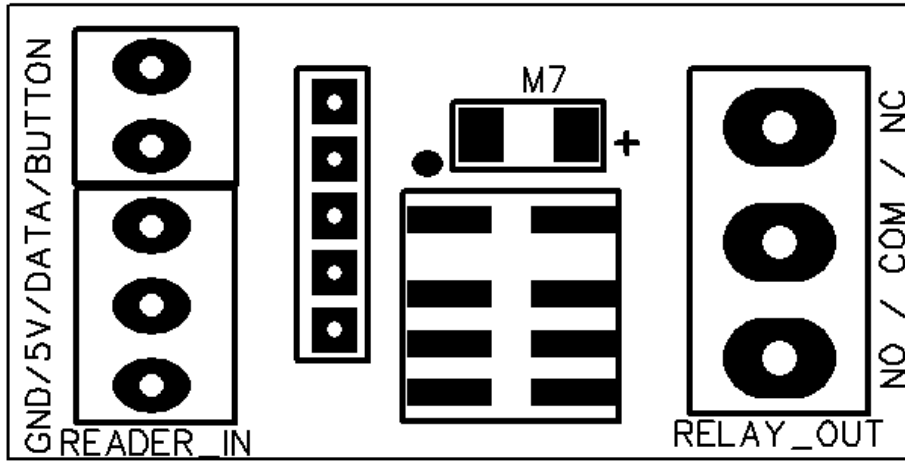

## SMD RÖLE KARTI BAĞLANTI ŞEMASI

### SMD RELAY CARD CONNECTION DIAGRAM

- |   |                 |  |
|---|-----------------|--|
| 1 | BUTTON IN       | Set Relay ON for 5 sec. / Röle 5sn boyunca aktif |
| 2 | BUTTON IN       | Set Relay ON for 5 sec. / Röle 5sn boyunca aktif |
| 3 | Relay Data (in) | Yellow / Sarı                                    |
| 4 | 5 VDC (in)      | Pink/ Pembe                                      |
| 5 | GND (in)        | Brown or Black/ Kahve veya Siyah                 |